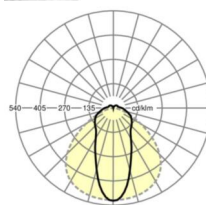

Оптика

Оснастка	LED, цветопередача/оттенок света CRI ≥ 80 / 4000K
Допуск для координаты цветности (MacAdam)	3SDCM
Фотобиологическая безопасность (светильник)	RG1
Номинальный световой поток	7516lm
Срок службы LED	50000h L80/B10 (Tq 35°C)
светоотдача светильников	181lm/W
Угол излучения	45° (C0) / 100° (C90)
UGR поп./вдоль	23.8 / 23.7

DEEP-LINK

<https://www.regiolux.de/ru/article/19150006035>

Ссылка	LED 7500lm 840
ηLB	100 %
Φ ↓/↑	90° / 10°
UGR поп./вдоль	23.8 / 23.7

63

Механика

цвет корпуса	серебристый/ белый алюминий RAL 9006
размеры (LxWxH/DxH)	1531mm x 63mm x 54mm
вес (нетто)	2kg
Вид монтажа	сборка трековых систем, световая структура

размеры

L	1531 mm	Длина
В	63 mm	Ширина
Н	54 mm	Высота